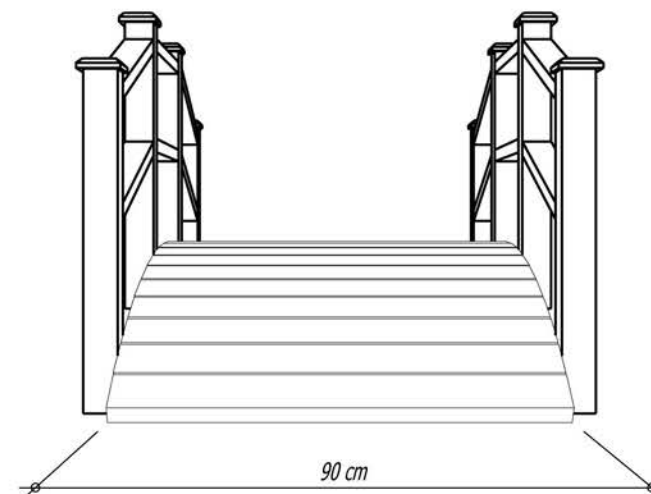

# Puente de jardín TOKIO

Peso del puente: 70 Kg  
Carga máxima: 500 Kg

**resistente** *Fabricado con madera laminada curvada clase resistente GL24h según norma UNE EN 1194 y madera maciza de clase resistente C24 según UNE EN 338*