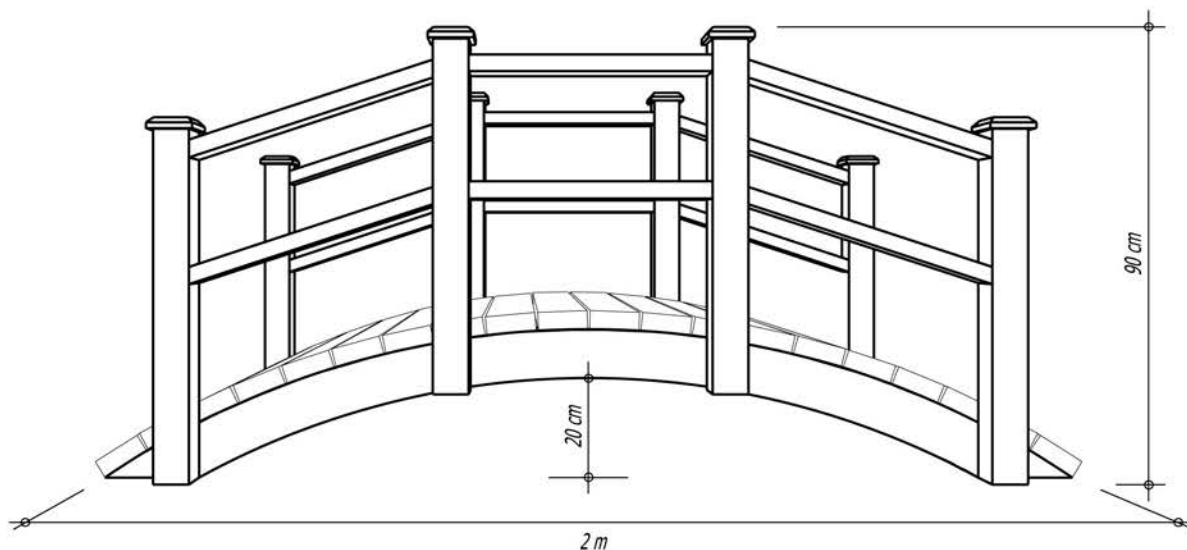

## Puente de jardín TOKIO

*Pequeño puente de jardín, ideal para salvar estanques, macizos de flores, o simplemente como objeto decorativo para crear un rincón zen en tu jardín*

*El puente TOKIO es durable, sólido y resistente (hasta 500 Kg) y con la garantía de MEDIA MADERA*

# Puente de jardín TOKIO

Peso del puente: 70 Kg  
Carga máxima: 500 Kg

**resistente** *Fabricado con madera laminada curvada clase resistente GL24h según norma UNE EN 1194 y madera maciza de clase resistente C24 según UNE EN 338*